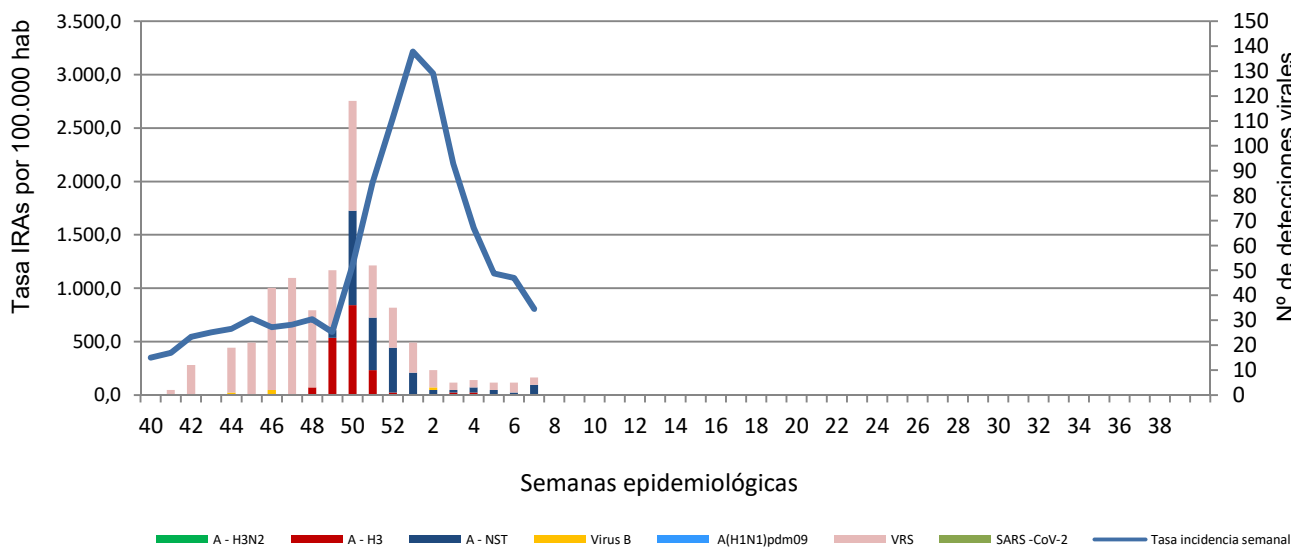

Número de casos notificados en la semana	239
Tasa de incidencia semanal (por cien mil habitantes)	806,51

Tasas de incidencia semanal IRAs. Detecciones no centinela de Gripe y Virus Respiratorio Sincitial.
Red Centinela La Rioja TEMPORADA 2021-2022

Tasas de incidencia semanal IRAs por grupo de edad.
Red Centinela La Rioja TEMPORADA 2021-2022

VIGILANCIA DE INFECCIÓN RESPIRATORIA AGUDA GRAVE. SEMANA 7/2022

Número de casos IRAG notificados en la semana	47
Población semanal cubierta	239130
Tasa de incidencia semanal (por cien mil habitantes)	19,65