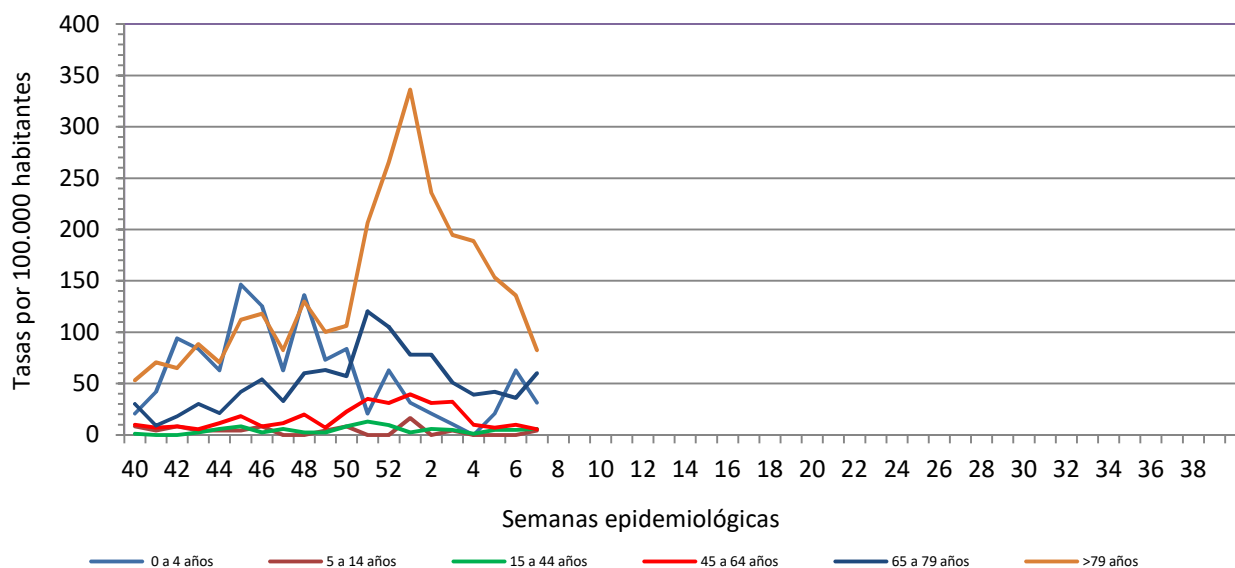

VIGILANCIA DE INFECCIÓN RESPIRATORIA AGUDA GRAVE. SEMANA 7/2022

Número de casos IRAG notificados en la semana	47
Población semanal cubierta	239130
Tasa de incidencia semanal (por cien mil habitantes)	19,65

Tasas de incidencia semanal IRAG por grupo de edad.
Red Centinela La Rioja TEMPORADA 2021-2022