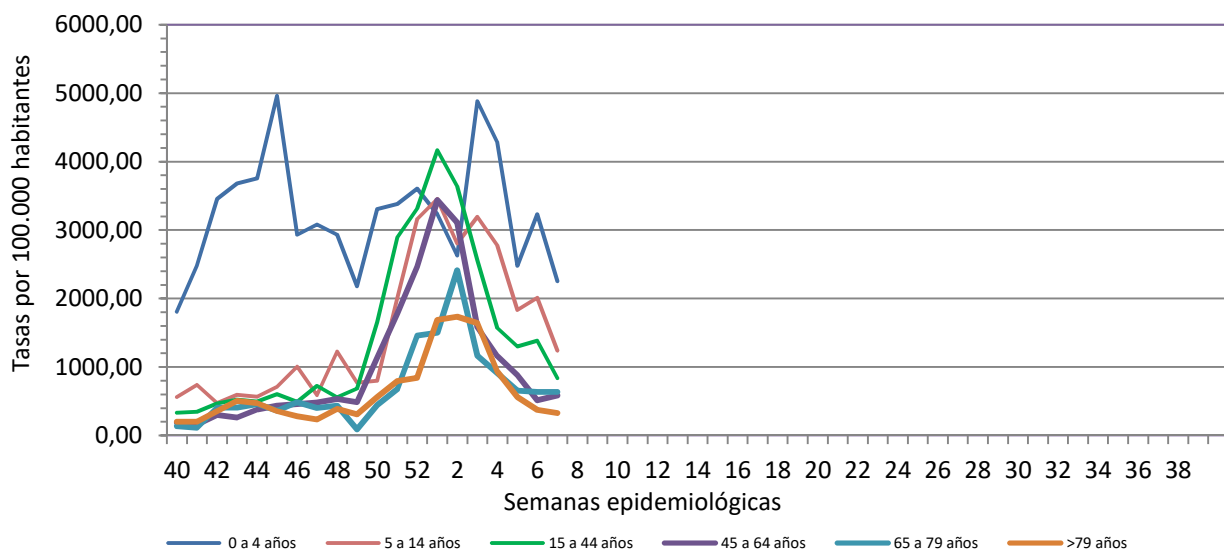

Número de casos notificados en la semana	239
Tasa de incidencia semanal (por cien mil habitantes)	806,51

Tasas de incidencia semanal IRAs. Detecciones no centinela de Gripe y Virus Respiratorio Sincitial.
Red Centinela La Rioja TEMPORADA 2021-2022

Tasas de incidencia semanal IRAs por grupo de edad.
Red Centinela La Rioja TEMPORADA 2021-2022

VIGILANCIA DE INFECCIÓN RESPIRATORIA AGUDA GRAVE. SEMANA 7/2022

Número de casos IRAG notificados en la semana	47
Población semanal cubierta	239130
Tasa de incidencia semanal (por cien mil habitantes)	19,65

Tasas de incidencia semanal IRAG por grupo de edad.
Red Centinela La Rioja TEMPORADA 2021-2022

Tasas de incidencia semanal IRAG por sexo
Red Centinela La Rioja TEMPORADA 2021-2022